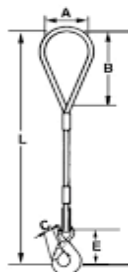

TIRANTI PRESATI CU OCHI SAU RODANTE

INIMA TEXTILA PP / FC		WIRE ROPE SLING WITH SLEEVES					INIMA METALICA IWRC			
EN 13411-3		EN 13411-3	EN 13414-1			EN 13411-3		EN 13411-3	EN 13414-1	
TIRANT		Diametru intern	MM B-A	Tip Carlig	S.F. 5:1	Diametru interno		MM B-A	Tip Carlig	S.F. 5:1
Diametru	RODANTE	OCHI	Ochi/Carlig	WLL KG		Diametro	RODANTE	OCHI	Ochi/Carlig	WLL KG
3	13MM	100X50	0,8 T	100		3	13MM	100X50MM	0,8 T	110
4	13MM	100X50	0,8 T	180		4	13MM	100X50MM	0,8 T	200
5	14MM	100X50	0,8 T	260		5	14MM	100X50MM	0,8 T	340
6	15MM	100X50	0,8 T	400		6	15MM	100X50MM	0,8 T	450
8	18MM	130X65	0,8 T	700		8	18MM	130X65MM	0,8 T	800
10	22MM	160X80	1 T	1100		10	22MM	160X80MM	1,6 T	1300
12	26MM	200X100	1,6 T	1600		12	26MM	200X100MM	2 T	1850
14	28MM	220X110	2 T	2160		14	28MM	220X110MM	3,2 T	2730
16	35MM	260X130	3,2 T	2810		16	35MM	260X130MM	3,2 T	3580
18	40MM	300X150	5 T	3560		18	40MM	300X150MM	5 T	4400
20	44MM	300X150	5 T	4400		20	44MM	300X150MM	5 T	5500
22	56MM	350X175	5 T	5300		22	56MM	350X175MM	7,5 T	6600
24	62MM	380X190	7,5 T	6300		24	62MM	380X190MM	7,5 T	7800
26	70MM	400X200	7,5 T	7300		26	70MM	400X200MM	10 T	9000
28	75MM	450X250	10 T	8500		28	75MM	450X225MM	10 T	10000
30	80MM	500X250	10 T	10000		30	80MM	500X250MM	15 T	12000
32	95MM	500X250	15 T	11000		32	95MM	500X250MM	15 T	13500
Diametru	COD. RR + OR	COD. OO	COD. O/GS	WLL KG		Diametru	COD RRM	COD OOM+ORM	COD O/GSM	WLL KG